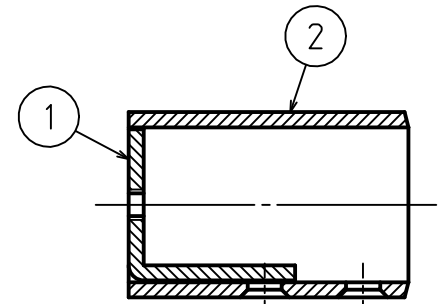

①

2-M4タップ

②

M4タップ

3-φ4.5 D6皿孔

■N4020ビスセット
 マルモク 3. 8×20 (2本)
 ピアス サラ D6 4×13 (2本)

| | | | | | | | | | |
|-----|--------|----|------------|----|----|----|---------|--------|-------|
| 品名 | N-4020 | 尺度 | 1/1 | 製図 | 検図 | 3 | | | |
| 引当先 | | 日付 | 2012. 7. 3 | 図番 | | 2 | 支持金具カバー | アルミ | 焼付塗装 |
| | | | | | | 1 | 支持金具 | SUS304 | パレル研磨 |
| | | | | | | 品番 | 部品名 | 材質 | 数量 |
| | | | | | | | | | 備考 |