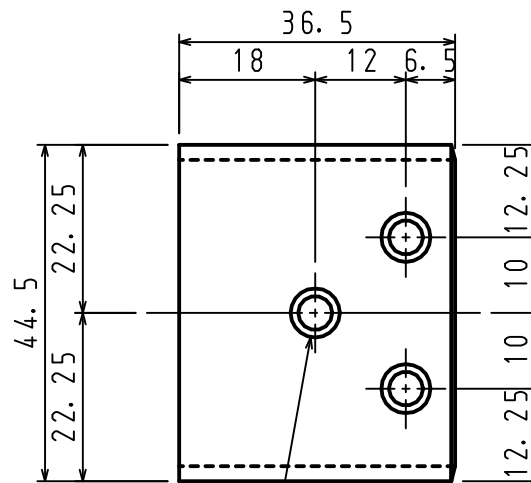

①

2-M4タップ

②

M4タップ

3-φ4.5 D6皿孔

■N4020ビスセット
 マルモク 3. 8×20 (2本)
 ピアス サラ D6 4×13 (2本)

| | | | | | | | | | |
|-----|--------|----|------------|----|----|----|---------|--------|-------|
| 品名 | N-4020 | 尺度 | 1/1 | 製図 | 検図 | 3 | | | |
| 引当先 | | 日付 | 2012. 7. 3 | 図番 | | 2 | 支持金具カバー | アルミ | 焼付塗装 |
| | | | | | | 1 | 支持金具 | SUS304 | パレル研磨 |
| | | | | | | 品番 | 部品名 | 材質 | 数量 |
| | | | | | | | | | 備考 |