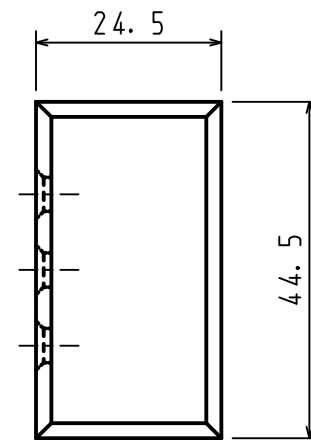

①

2-M4タップ

②

M4タップ

3-φ4.5 D6皿孔

■N4020ビスセット
 マルモク 3. 8×20 (2本)
 ピアス サラ D6 4×13 (2本)

| | | | | | | | | | |
|-----|--------|----|------------|----|----|----|---------|--------|-------|
| 品名 | N-4020 | 尺度 | 1/1 | 製図 | 検図 | 3 | | | |
| 引当先 | | 日付 | 2012. 7. 3 | 図番 | | 2 | 支持金具カバー | アルミ | 焼付塗装 |
| | | | | | | 1 | 支持金具 | SUS304 | パレル研磨 |
| | | | | | | 品番 | 部品名 | 材質 | 数量 |
| | | | | | | | | | 備考 |