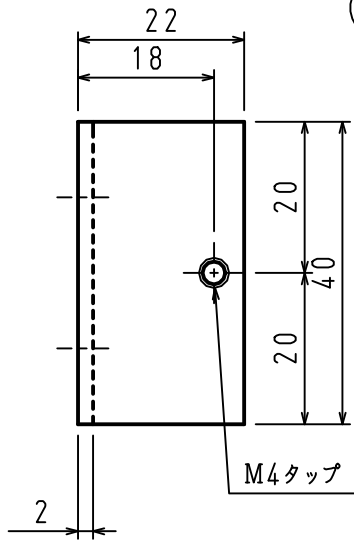

①

2-M4タップ

②

M4タップ

3-φ4.5 D6皿孔

■N4020ビスセット
 マルモク 3. 8×20 (2本)
 ピアス サラ D6 4×13 (2本)

| | | | | | | | | | |
|-----|--------|----|------------|----|----|----|---------|--------|-------|
| 品名 | N-4020 | 尺度 | 1/1 | 製図 | 検図 | 3 | | | |
| 引当先 | | 日付 | 2012. 7. 3 | 図番 | | 2 | 支持金具カバー | アルミ | 焼付塗装 |
| | | | | | | 1 | 支持金具 | SUS304 | パレル研磨 |
| | | | | | | 品番 | 部品名 | 材質 | 数量 |
| | | | | | | | | | 備考 |