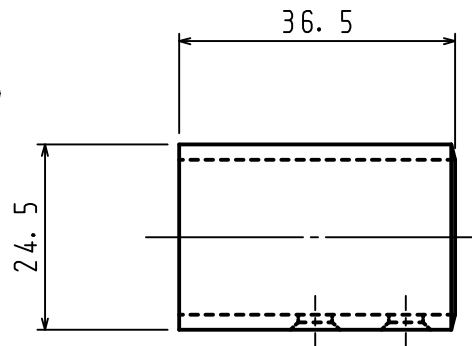

①

2-M4タップ

②

M4タップ

3-φ4.5 D6皿孔

■N4020ビスセット
 マルモク 3. 8×20 (2本)
 ピアス サラ D6 4×13 (2本)

| | | | | | | | | | |
|-----|--------|----|------------|----|----|----|---------|--------|-------|
| 品名 | N-4020 | 尺度 | 1/1 | 製図 | 検図 | 3 | | | |
| 引当先 | | 日付 | 2012. 7. 3 | 図番 | | 2 | 支持金具カバー | アルミ | 焼付塗装 |
| | | | | | | 1 | 支持金具 | SUS304 | パレル研磨 |
| | | | | | | 品番 | 部品名 | 材質 | 数量 |
| | | | | | | | | | 備考 |