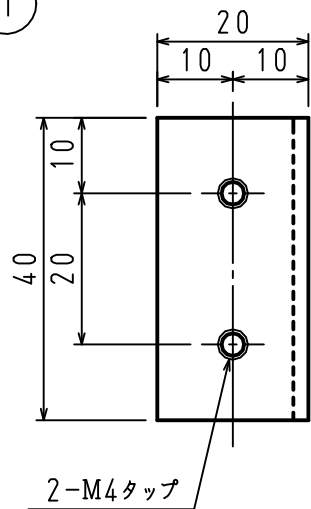

①

2-M4タップ

②

M4タップ

3-φ4.5 D6皿孔

■N4020ビスセット
 マルモク 3. 8×20 (2本)
 ピアス サラ D6 4×13 (2本)

| | | | | | | | | | |
|-----|--------|----|------------|----|----|----|---------|--------|-------|
| 品名 | N-4020 | 尺度 | 1/1 | 製図 | 検図 | 3 | | | |
| 引当先 | | 日付 | 2012. 7. 3 | 図番 | | 2 | 支持金具カバー | アルミ | 焼付塗装 |
| | | | | | | 1 | 支持金具 | SUS304 | パレル研磨 |
| | | | | | | 品番 | 部品名 | 材質 | 数量 |
| | | | | | | | | | 備考 |